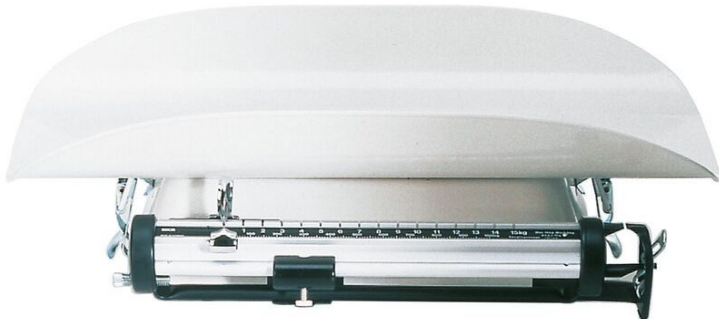

# Pèse Bébé Mécanique SECA 745

Référence 01727

**Prix du produit :**

**702,89 € taxe inclu**

**Description brève du produit :**

Balance de grande qualité mais aussi simple d'entretien, le **Pèse bébé SECA 745** à poids coulissants dispose d'un solide plateau, légèrement incurvé, pour assurer le confort et la sécurité du bébé.

**Description du produit :**

Dès que le bébé commence à marcher à quatre pattes, ses réserves adipeuses commencent à fondre. Le suivi précis de l'évolution du poids d'un bébé depuis le début n'est assuré qu'avec des instruments fiables à long terme. Il faut donc un pèse-bébé qui fonctionne correctement en toutes circonstances : le pèse-bébés mécanique SECA 745 fait ses preuves depuis plus de 50 ans et est fréquemment utilisé par les professionnels de la santé du monde entier.

**Design classique et mécanisme de précision de qualité supérieure.**

Le modèle SECA 745 allie les avantages d'une construction plate et classique à la précision d'un mécanisme de qualité supérieure. Ses poids qui coulissent en douceur permettent une utilisation facile et une pesée particulièrement précise. Le bébé est couché en toute sécurité dans la nacelle délicatement incurvée. La robuste construction d'acier et les leviers en fonte assurent la longévité et la précision durable de cette balance. Tout cela explique que ce pèse-bébés mécanique soit le favori incontesté depuis plusieurs dizaines d'années.

Doté d'un revêtement inusable et résistant aux éraflures et d'une surface lisse d'un seul tenant, le pèse-bébé SECA 745 est très facile à nettoyer. La balance peut être aisément transportée et

entreposée en toute sécurité dans la mallette de transport SECA 425 disponible en option.