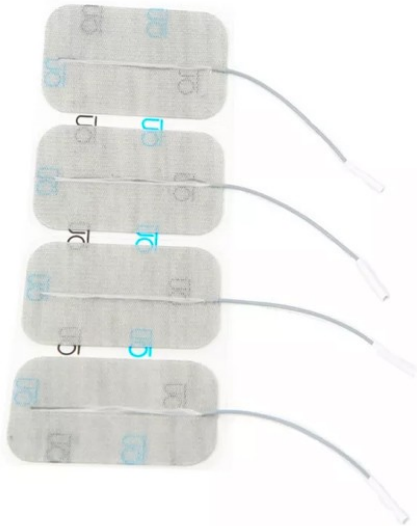

# Électrodes rectangulaire PREMIUM 50 x 90 mm filaires - DURA-STICK- sachet de 4

Référence 09395

Prix du produit :

**10,99 € taxe inclu**

Description brève du produit :

Les **électrodes rectangulaires PREMIUM DURA-STICK**, vendues par lot de 4, sont conçues pour assurer une **conduction électrique optimale et une adhérence longue durée**. Grâce à leur **technologie avancée** et leur **gel auto-adhésif haute performance**, elles garantissent une diffusion homogène du courant et un confort maximal. **Flexibles et réutilisables**, elles s'adaptent aux différentes zones du corps, offrant une solution efficace et durable.

Description du produit :

Les **électrodes PREMIUM DURA-STICK** sont équipées d'une **surface conductrice en carbone et d'un gel hypoallergénique de qualité médicale**, garantissant une stimulation uniforme et efficace. Leur **format rectangulaire permet une couverture plus large**, idéale pour la rééducation musculaire et la stimulation nerveuse. La **fixation auto-adhésive** assure une **mise en place rapide et fiable**, sans nécessité de gels conducteurs supplémentaires. **Conçues pour une utilisation répétée**, elles conservent leur adhérence et leurs propriétés conductrices au fil des séances. **Compatibles avec la plupart des stimulateurs électriques**, elles sont parfaites pour le traitement de la douleur, la rééducation musculaire et l'électrothérapie.

Caractéristiques principales :

- **Conduction optimale** : Surface en carbone haute qualité pour une diffusion homogène du courant

- **Adhérence renforcée** : Gel auto-adhésif premium garantissant un maintien parfait et durable
- **Flexibilité et confort** : S'adapte aux différentes zones du corps pour une stimulation efficace
- **Réutilisable et durable** : Conçues pour plusieurs utilisations sans perte de performance
- **Compatibilité universelle** : Fonctionne avec la majorité des appareils d'électrostimulation
- **Hypoallergénique** : Gel conçu pour minimiser les irritations cutanées